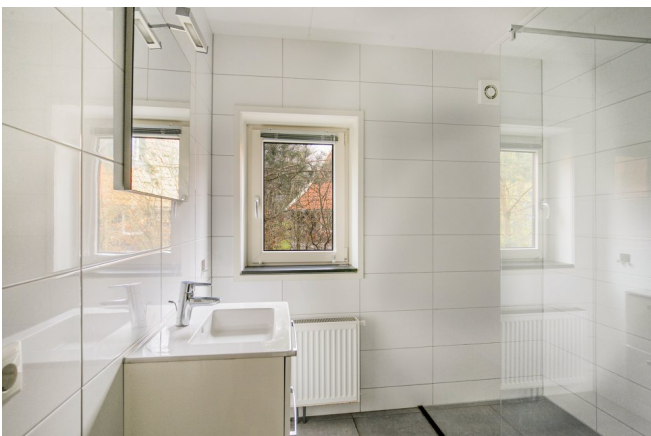

FOTO'S

DIFFERENT
VASTGOED

DIFFERENT VASTGOED
Telefoon 055 - 579 01 20
E-mail info@differentvastgoed.nl